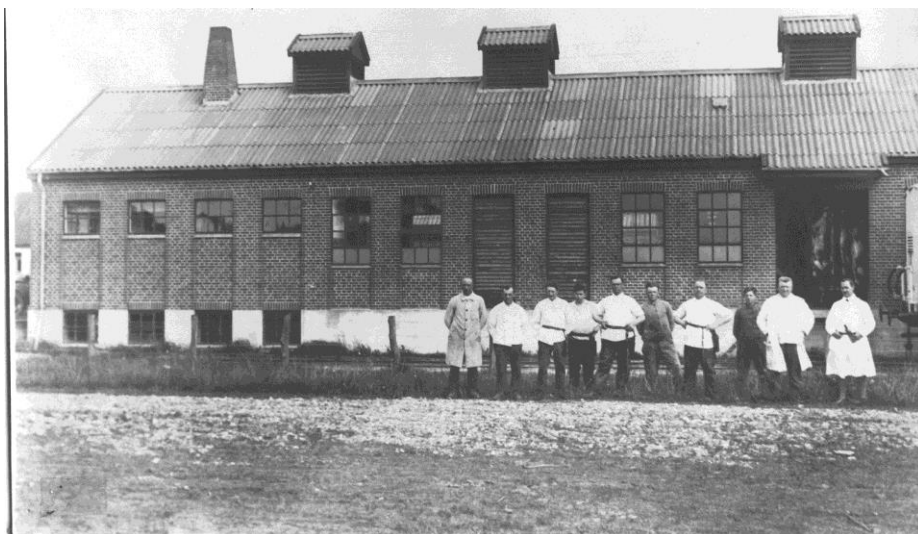

Tistrup og Omegns eksportslagteri, Tistrup ca. 1935

Tistrup og Omegns eksportslagteri,
Personalet foran bygningen.

Fra venstre Christian Nielsen, Laurids Lindbjerg, ukendt, Henry Mikkelsen, Magdal Lauridsen, ukendt, Marinus Christensen, Plauborg, slagter Høj, dyrlæge Anthonius,

Slagteri fra 1929.

Sat til salg i 1951. Solgt til Chresten Jensen og bygningen
kom til at indgå i Primo Plasts bygninger